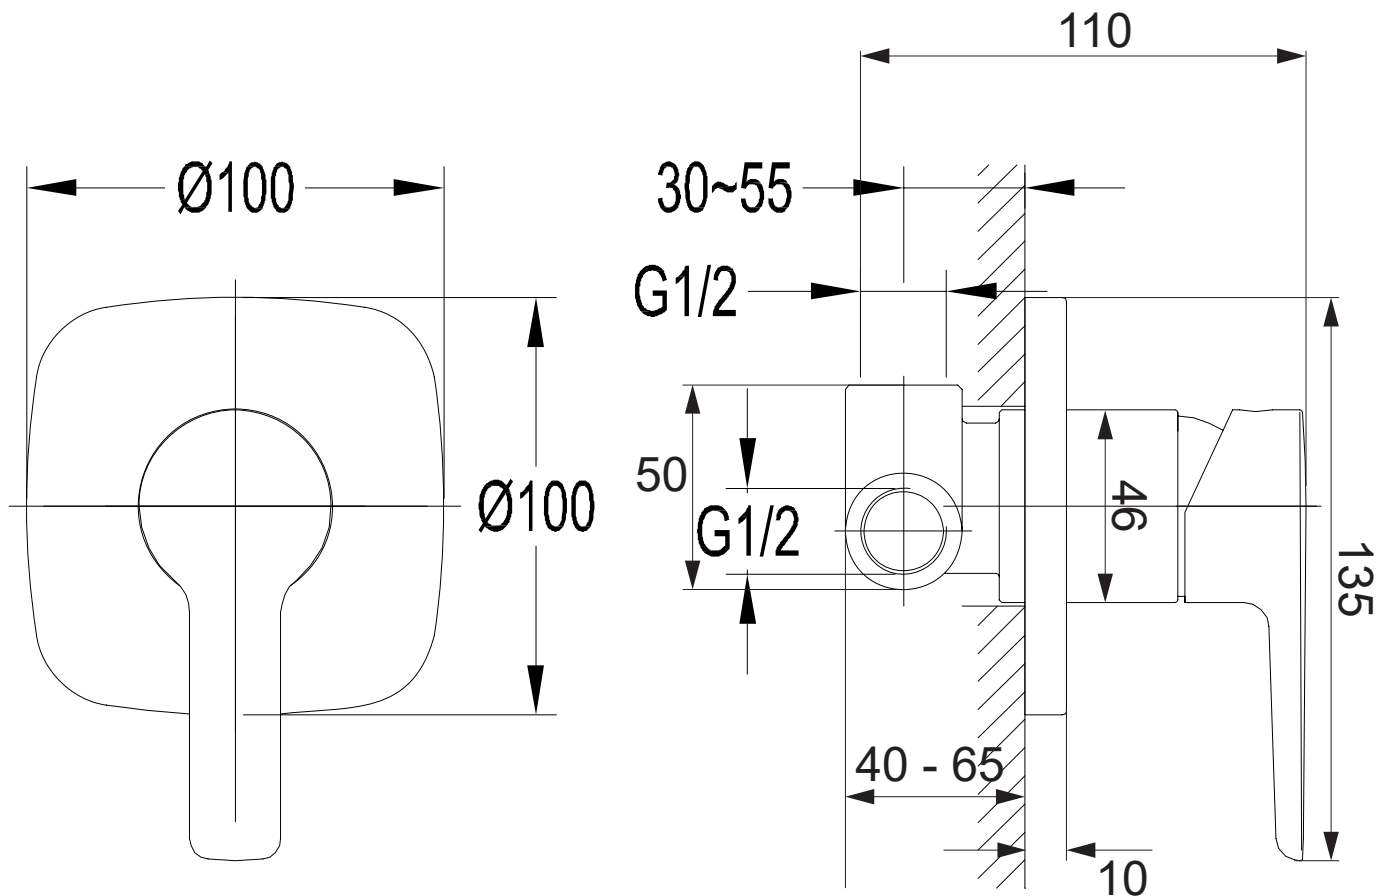

# Hudson HS4145

PL Rysunek techniczny  
EN Technical drawing  
DE Technisches zeichen  
RU Технический чертёж

OMNIRE

Enjoy home, every day.

\* 5 9 0 8 2 2 3 7 8 5 2 5 2 \*